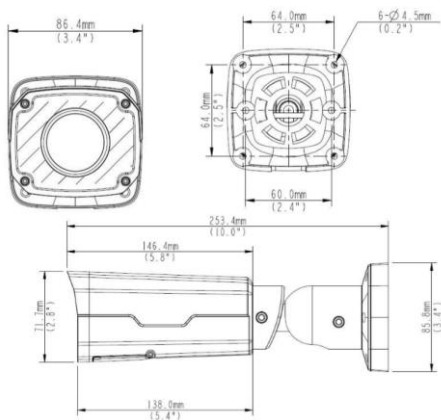

2메가픽셀 네트워크 수동 가변 볼렛 카메라 IPC2322EBR-P

제품개요

IPC2322EBR-P는 2M Pixel의 Full-HD 해상도를 가변 볼렛 타입의 네트워크 카메라로, 강력한 HW성능 기능을 바탕으로 최상의 화질을 제공합니다. 특히 유니뷰만의 Solution을 적용, 별도의 셋팅 없이 녹화 기와 연동하여 손쉬운 운용이 가능합니다. 트리플 스트리밍을 기본 제공하여 끊임없는 네트워크 감시 시스템 구축이 가능합니다.

제품특징

- Full-HD 해상도 및 실시간 30 프레임 전송
- 광학 WDR 지원
- 트리플 스트리밍 전송지원
- 양방향 음성통신 및 아날로그 영상 출력
- 움직임, 복도모드, ROI
- ONVIF지원, PoE 지원

사양 (본 제품은 품질향상을 위해 사전예고 없이 사양이 변경될 수 있습니다.)

센서	1/2.8", 2 megapixel, progressive scan CMOS
렌즈	2.8mm ~ 12 mm, 수동 줌
셔터속도	1/6s ~ 1/8,000s (자동, 수동)
적외선	3세대 IRLED 채택, 야간 30M 감시가능
WDR	120dB
해상도	Max. 1920X1080
압축방식	H.264, MJPEG
프레임	1920X1080 @ 30FPS
스트리밍	3 스트리밍
스마트기능	움직임감지, 복도모드
프라이버시	지원 (최대 4구역)
네트워크	IPv4, IGMP, ICMP, ARP, TCP, UDP, DHCP, RTP, RTSP, Qos, DNS, DDNS, NTP, FTP, UPnP, HTTP
오디오	양방향 지원
호환성	ONVIF, API
외장메모리	Micro SD (최대 128 GB)
알람	1IN/ 1OUT
아날로그출력	1 BNC, impedance 75 Ω; amplitude 1 V [p-p]
전원	12 V DC, or PoE (IEEE802.3 af)
소비전류	6.6 W (최대 7.2W)
크기	253.4 × 86 × 71.7 mm (9.98" × 3.4" × 2.8")
무게	0.58kg
방진방수충격	IP66, IK10
동작온도	영하35°C ~ 영상60°C